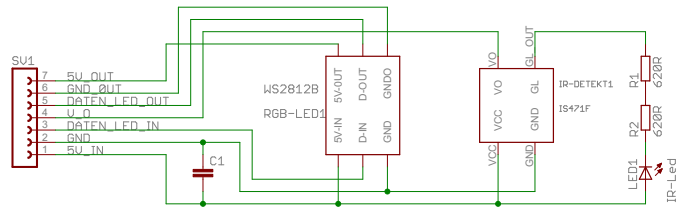

Nr.:	Wo bestellt/gekauft:	Artikel / Artikelnummer:	Kosten:	Projekt:
1	Reichelt	IR-LED schwarz 40° 5mm; 50pol. Stiftleiste, gewinkelt, RM 2,54; Lochrasterplatine, Hartpapier, 50x100mm; Kupferlitze isoliert, 10M, 1x0,14mm, schwarz; blau; rot; weiß; orange; braun; grau; gelb; grün	18,11 €	1-4 Pixel Test/Demo
2	Sparkfun	SparkFun RGB LED Breakout - WS2812	18,20 €	1-4 Pixel Test/Demo
3	RS	Sharp IS471F IR-Empfänger, 950Nm	28,92 €	1-4 Pixel Test/Demo
4	Conrad	100x 270Ohm Widerstand; 5x 0,33 mf Kondensatoren	4,39 €	1-4 Pixel Test/Demo
5	Conrad	100x 470Ohm Widerstand	2,19 €	1-4 Pixel Test/Demo
6	Macetech	2 x Centipede Shield (MTCEN001)	56,99 €	100 Pixel Tisch
7	Nordic Panel GmbH	Plexiglas® GS satiniert klar 3mm; Acrylglas GS Satiniert farblos 3mm	19,56 €	1-4 Pixel Test/Demo
8	Conrad	3x IR Led: Bestell-Nr.: 156407; 181694; 154447	0,86 €	1-4 Pixel Test/Demo
9	Conrad	4x IR Led: Bestell-Nr.: 154380; 154447; 171140; 181712; 3x Potentiometer: Bestell-Nr.: 431214; 431338; 431982; 1x Schrumpfschlauch: Bestell-Nr.: 546006	7,22 €	1-4 Pixel Test/Demo
10	Nordic Panel GmbH	Acrylglas GS Satiniert weiß 3mm	13,26 €	1-4 Pixel Test/Demo
11	Conrad	3x Potentiometer: 431338; Stiftleiste einreihig 36 polig vergoldet; Buchsenleiste einreihig 36 polig	5,96 €	1-4 Pixel Test/Demo
12	Kustermann	Dupli-Color Kunstharz Lackspray signalweiß 400ml; wolcraft Federzwinge micro-fix Set; Stanley Stahlmasstab rostfrei 300x13mm	20,87 €	1-4 Pixel Test/Demo
13	Conrad	8x Pfostenverbinder RM 2,54 Rastermaß, 2x10 Pole	4,28 €	100 Pixel Tisch
14	Conrad	110x MKS-Folienkondensator radial bedrahtet 0,33 mikrofarad 63V/DC 10% 7,5mm	22,25 €	100 Pixel Tisch
15	RS	110x Sharp IS471FIR-Empfänger 950Nm	363,90 €	100 Pixel Tisch
16	Reichelt	15x 50pol. Stiftleiste, gewinkelt, RM 2,54; 21x Präz.-Buchsenleisten 2,54 mm, 1X36, gerade; 4x Buchsenleisten 2,54 mm, 1X06, gerade; 4x Buchsenleisten 2,54 mm, 1X08, gerade; 6x Lochrasterplatine, Hartpapier, 500x100mm; Streifenrasterplatine, Hartpapier, 100x100mm; Flachbandkabel AWG28, 20-pol., grau, 10m-Ring	106,16 €	100 Pixel Tisch
17	Antratek	19x WS2812 RGB Breakout	55,58 €	100 Pixel Tisch
18	Antratek	80x WS2812 RGB Breakout	177,75 €	100 Pixel Tisch
19	EXP Tech	11x WS2812 RGB Breakout	35,95 €	100 Pixel Tisch
20	Conrad	4x Platinen Abstandsbolzen 10/3 SW 5,5; Acrylglas grün; 100x Sechskant Mutter verzinkt M3; 100x Federringe M3	6,23 €	1-4 Pixel Test/Demo + 100 Pixel Tisch
21	Conrad	2x Pfostenverbinder RM 2,54 Rastermaß, 2x10 Pole; 13x Stiftleiste RM 2,54, gerade Pole: 1 x 50	15,77 €	100 Pixel Tisch
22	Conrad	2x Zylinderschraube M3 10 mm 50 Stk.; 100x Sechskant Mutter verzinkt M3; 100x Federringe M3	8,26 €	100 Pixel Tisch
23	Conrad	105x Platinen Abstandbolzen 10/3 SW 5,5	26,25 €	100 Pixel Tisch
24	Conrad	2x IR Led: Bestell-Nr.: 184315; 181713	0,71 €	1-4 Pixel Test/Demo
25	Reichelt	110x IR-LED schwarz 40° 5mm; 110x Präzisions-Widerstand, 0,6W, 0,1%, 620 Ohm; 110x Präzisions-Widerstand, 0,6W, 0,1%, 270 Ohm; 50pol. Stiftleiste, gewinkelt, RM 2,54; 3x 20pol. Buchsenleiste, gewinkelt, RM 2,54	95,19 €	100 Pixel Tisch
26	Conrad	3er Sat Isolierband schwarz 15mm x 10m; 2x Hartpapierplatine 11 Streifen-Kontakte 90 x 50 x 1,6mm; 100er Packung Kabelbinder 100 x 2,5; 2x Lüsterklemme 12pol. Weiss; Plastik 70 400ml	25,43 €	100 Pixel Tisch
27	Galeria Kaufhof	AVERY Zwrcckform Universal-Etiketten 10 Blätter a 24 Etiketten 70 x 36 mm	7,29 €	100 Pixel Tisch
28	Reichelt	110x Präzisions-Widerstand, 0,6W, 0,1%, 620 Ohm	22,10 €	100 Pixel Tisch
29	Reichelt	20pol. Buchsenleiste, gewinkelt, RM 2,54	0,94 €	100 Pixel Tisch
30	Hagebaumarkt	Leimholz Akazie Tischlerplatte; Multiplexplatte Birkenperrholz (9 mm) 74,4 cm x 74,4 cm; Sperrholplatte Pappel (4 mm) 75,4 cm x 75,4 cm; 22 x Sperrholplatte Pappel (4 mm) 74,4 cm x 7 cm	56,35 €	100 Pixel Tisch
31	Conrad	STANNOL Lötdraht 1,00 mm 100 g 2,0 %; TOOLCRAFT Lötzinnaabroller; Löt-Ersatzschwamm für WHS 40 u. Type 003B	22,59 €	100 Pixel Tisch
32	Reichelt	FELDER LÖTZINN CSA1,0, Lötzinn "Clear", 1,00 mm, 250 g, 3,5 %; Kupferlitze isoliert, 10M, 1x0,14mm, 2 x schwarz; 3 x blau; 2 x rot; 2 x grün; UT 61D UNI-T TRMS Digitalmultimeter 6000 Counts, USB; PEAKTECH 7005 2 x 4 mm Sicherheitsverbindungsleitungen (rot/schwarz); PEAKTECH 7010 2 x 4 mm Abgreifklemme (rot/schwarz) 5 A	104,96 €	100 Pixel Tisch
33	Conrad	3x Pfostenverbinder RM 2,54 Rastermaß, 2x10 Pole; 5x Pfostenverbinder RM 2,54 Rastermaß, 2x7 Pole	4,38 €	1-4 Pixel Test/Demo
34	Conrad	Stiftleiste 1 x 36 pol. RM 2,54	0,43 €	1-4 Pixel Test/Demo
35	Conrad	110x Pfostenverbinder RM 2,54 Rastermaß, 2x7 Pole	51,05 €	100 Pixel Tisch
36	Conrad	2 x Schrumpfschlauch dünn 1,5/0,5-BK und 3/1-BK	6,98 €	100 Pixel Tisch
37	Hagebaumarkt	24 x Sperrholplatte Pappel (4 mm) 74,4 cm x 7 cm	15,61 €	100 Pixel Tisch
38	Kustermann	1x Holz Schnell Schleif Grundierung; 1x Holz Siegel Seidenmatt	24,70 €	1-4 Pixel Test/Demo
39	Conrad	1x Stiftleiste 36pol. Gewinkelt vergold.; 1x Geflechschlauch Polyester 2 - 6 mm 2M; 1x Geflechschlauch Polyester 3 - 9 mm 1M; Kaltgerätestecker-Buchse mit Schalter; 1x 50 Stk. Klebesockel; 1x Kupferlitze blau 0,14 qmm 25M	21,50 €	100 Pixel Tisch
40	Nordic Panel GmbH	Acrylglas GS weiß 3mm 20 cm x 20 cm	13,13 €	1-4 Pixel Test/Demo
41	Reichelt	10x Lüsterklemme, steckbar, 12-teilig, 2,5mm²; 2x Lüfter 60x60x15mm / 12V / 0,052A; 2x Schutzgitter für Lüfter 60x60mm; 2x Lüfter, 12V DC, 60x60x10mm, U/Min:3500; 2x Lüftergitter mit Aluminiumfilter 40 x 40 mm	40,65 €	100 Pixel Tisch

The LED-Table

Circuit:

TITLE: Leuchtfeld

Document Number:

REV:

Date: 06.03.2016 20:36:26

Sheet: 1/1