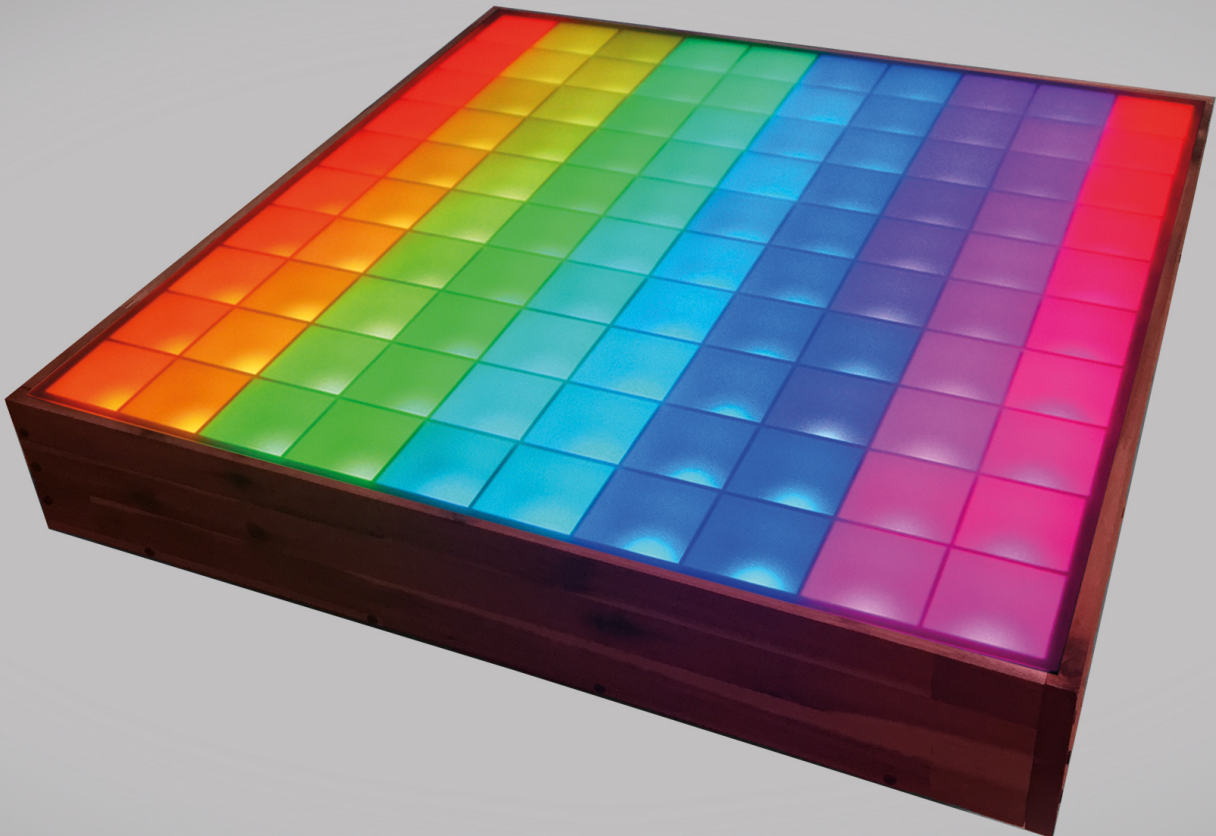

All at one glance...

The LED-Table

The LED-Table

Partlist:

Nr.:	Wo bestellt/gekauft:	Artikel / Artikelnummer:	Kosten:	Projekt:
1	Reichelt	IR-LED schwarz 40° 5mm; 50pol. Stiftleiste, gewinkelt, RM 2,54; Lochrasterplatine, Hartpapier, 50x100mm; Kupferlitze isoliert, 10M, 1x0,14mm, schwarz; blau; rot; weiß; orange; braun; grau; gelb; grün	18,11 €	1-4 Pixel Test/Demo
2	Sparkfun	SparkFun RGB LED Breakout - WS2812	18,20 €	1-4 Pixel Test/Demo
3	RS	Sharp IS471F IR-Empfänger, 950Nm	28,92 €	1-4 Pixel Test/Demo
4	Conrad	100x 270Ohm Widerstand; 5x 0,33 mf Kondensatoren	4,39 €	1-4 Pixel Test/Demo
5	Conrad	100x 470Ohm Widerstand	2,19 €	1-4 Pixel Test/Demo
6	Macetech	2 x Centipede Shield (MTCEN001)	56,99 €	100 Pixel Tisch
7	Nordic Panel GmbH	Plexiglas® GS satiniert klar 3mm; Acrylglas GS Satiniert farblos 3mm	19,56 €	1-4 Pixel Test/Demo
8	Conrad	3x IR Led: Bestell-Nr.: 156407; 181694; 154447	0,86 €	1-4 Pixel Test/Demo
9	Conrad	4x IR Led: Bestell-Nr.: 154380; 154447; 171140; 181712; 3x Potentiometer: Bestell-Nr.: 431214; 431338; 431982; 1x Schrumpfschlauch: Bestell-Nr.: 546006	7,22 €	1-4 Pixel Test/Demo
10	Nordic Panel GmbH	Acrylglas GS Satiniert weiß 3mm	13,26 €	1-4 Pixel Test/Demo
11	Conrad	3x Potentiometer: 431338; Stiftleiste einreihig 36 polig vergoldet; Buchsenleiste einreihig 36 polig	5,96 €	1-4 Pixel Test/Demo
12	Kustermann	Dupli-Color Kunstharz Lackspray signalweiß 400ml; wolcraft Federzwinge micro-fix Set; Stanley Stahlmasstab rostfrei 300x13mm	20,87 €	1-4 Pixel Test/Demo
13	Conrad	8x Pfostenverbinder RM 2,54 Rastermaß, 2x10 Pole	4,28 €	100 Pixel Tisch
14	Conrad	110x MKS-Folienkondensator radial bedrahtet 0,33 mikrofarad 63V/DC 10% 7,5mm	22,25 €	100 Pixel Tisch
15	RS	110x Sharp IS471FIR-Empfänger 950Nm	363,90 €	100 Pixel Tisch
16	Reichelt	15x 50pol. Stiftleiste, gewinkelt, RM 2,54; 21x Präz.-Buchsenleisten 2,54 mm, 1X36, gerade; 4x Buchsenleisten 2,54 mm, 1X06, gerade; 4x Buchsenleisten 2,54 mm, 1X08, gerade; 6x Lochrasterplatine, Hartpapier, 500x100mm; Streifenrasterplatine, Hartpapier, 100x100mm; Flachbandkabel AWG28, 20-pol., grau, 10m-Ring	106,16 €	100 Pixel Tisch
17	Antratek	19x WS2812 RGB Breakout	55,58 €	100 Pixel Tisch
18	Antratek	80x WS2812 RGB Breakout	177,75 €	100 Pixel Tisch
19	EXP Tech	11x WS2812 RGB Breakout	35,95 €	100 Pixel Tisch
20	Conrad	4x Platinen Abstandsbolzen 10/3 SW 5,5; Acrylglas grün; 100x Sechskant Mutter verzinkt M3; 100x Federringe M3	6,23 €	1-4 Pixel Test/Demo + 100 Pixel Tisch
21	Conrad	2x Pfostenverbinder RM 2,54 Rastermaß, 2x10 Pole; 13x Stiftleiste RM 2,54, gerade Pole: 1 x 50	15,77 €	100 Pixel Tisch
22	Conrad	2x Zylinderschraube M3 10 mm 50 Stk.; 100x Sechskant Mutter verzinkt M3; 100x Federringe M3	8,26 €	100 Pixel Tisch
23	Conrad	105x Platinen Abstandbolzen 10/3 SW 5,5	26,25 €	100 Pixel Tisch
24	Conrad	2x IR Led: Bestell-Nr.: 184315; 181713	0,71 €	1-4 Pixel Test/Demo
25	Reichelt	110x IR-LED schwarz 40° 5mm; 110x Präzisions-Widerstand, 0,6W, 0,1%, 620 Ohm; 110x Präzisions-Widerstand, 0,6W, 0,1%, 270 Ohm; 50pol. Stiftleiste, gewinkelt, RM 2,54; 3x 20pol. Buchsenleiste, gewinkelt, RM 2,54	95,19 €	100 Pixel Tisch
26	Conrad	3er Sat Isolierband schwarz 15mm x 10m; 2x Hartpapierplatine 11 Streifen-Kontakte 90 x 50 x 1,6mm; 100er Packung Kabelbinder 100 x 2,5; 2x Lüsterklemme 12pol. Weiss; Plastik 70 400ml	25,43 €	100 Pixel Tisch
27	Galeria Kaufhof	AVERY Zwrcckform Universal-Etiketten 10 Blätter a 24 Etiketten 70 x 36 mm	7,29 €	100 Pixel Tisch
28	Reichelt	110x Präzisions-Widerstand, 0,6W, 0,1%, 620 Ohm	22,10 €	100 Pixel Tisch
29	Reichelt	20pol. Buchsenleiste, gewinkelt, RM 2,54	0,94 €	100 Pixel Tisch
30	Hagebaumarkt	Leimholz Akazie Tischlerplatte; Multiplexplatte Birkenperrholz (9 mm) 74,4 cm x 74,4 cm; Sperrholplatte Pappel (4 mm) 75,4 cm x 75,4 cm; 22 x Sperrholplatte Pappel (4 mm) 74,4 cm x 7 cm	56,35 €	100 Pixel Tisch
31	Conrad	STANNOL Lötdraht 1,00 mm 100 g 2,0 %; TOOLCRAFT Lötzinnaabroller; Löt-Ersatzschwamm für WHS 40 u. Type 003B	22,59 €	100 Pixel Tisch
32	Reichelt	FELDER LÖTZINN CSA1,0, Lötzinn "Clear", 1,00 mm, 250 g, 3,5 %; Kupferlitze isoliert, 10M, 1x0,14mm, 2 x schwarz; 3 x blau; 2 x rot; 2 x grün; UT 61D UNI-T TRMS Digitalmultimeter 6000 Counts, USB; PEAKTECH 7005 2 x 4 mm Sicherheitsverbindungsleitungen (rot/schwarz); PEAKTECH 7010 2 x 4 mm Abgreifklemme (rot/schwarz) 5 A	104,96 €	100 Pixel Tisch
33	Conrad	3x Pfostenverbinder RM 2,54 Rastermaß, 2x10 Pole; 5x Pfostenverbinder RM 2,54 Rastermaß, 2x7 Pole	4,38 €	1-4 Pixel Test/Demo
34	Conrad	Stiftleiste 1 x 36 pol. RM 2,54	0,43 €	1-4 Pixel Test/Demo
35	Conrad	110x Pfostenverbinder RM 2,54 Rastermaß, 2x7 Pole	51,05 €	100 Pixel Tisch
36	Conrad	2 x Schrumpfschlauch dünn 1,5/0,5-BK und 3/1-BK	6,98 €	100 Pixel Tisch
37	Hagebaumarkt	24 x Sperrholplatte Pappel (4 mm) 74,4 cm x 7 cm	15,61 €	100 Pixel Tisch
38	Kustermann	1x Holz Schnell Schleif Grundierung; 1x Holz Siegel Seidenmatt	24,70 €	1-4 Pixel Test/Demo
39	Conrad	1x Stiftleiste 36pol. Gewinkelt vergold.; 1x Geflechschlauch Polyester 2 - 6 mm 2M; 1x Geflechschlauch Polyester 3 - 9 mm 1M; Kaltgerätestecker-Buchse mit Schalter; 1x 50 Stk. Klebesockel; 1x Kupferlitze blau 0,14 qmm 25M	21,50 €	100 Pixel Tisch
40	Nordic Panel GmbH	Acrylglas GS weiß 3mm 20 cm x 20 cm	13,13 €	1-4 Pixel Test/Demo
41	Reichelt	10x Lüsterklemme, steckbar, 12-teilig, 2,5mm ² ; 2x Lüfter 60x60x15mm / 12V / 0,052A; 2x Schutzgitter für Lüfter 60x60mm; 2x Lüfter, 12V DC, 60x60x10mm, U/Min:3500; 2x Lüftergitter mit Aluminiumfilter 40 x 40 mm	40,65 €	100 Pixel Tisch
42	Conrad	Feinsicherung 5 x 20 mm 10,0 A 250 V Flank (10Stk.)	1,69 €	100 Pixel Tisch
43	Conrad	AC/DC-Netzteilbaustein, geschlossen Mean Well RD-125A 131 W	0,00 €	100 Pixel Tisch
44	Kustermann	Kugelschlingen 110 mm; 30 Stk. Spanplattenschrauben	7,95 €	100 Pixel Tisch
45	Conrad	1x Kupferlitze blau 0,14 qmm 25M; 3er Sat Isolierband schwarz 15mm x 10m; 2 x Schrumpfschlauch dünn 1,5/0,5-BK	14,36 €	100 Pixel Tisch
46	Kustermann	2x Blechschrauben Zytko	4,20 €	100 Pixel Tisch
47	Conrad	2 M Flachbandleitung 20 X AWG28	2,78 €	100 Pixel Tisch
48	Conrad	AC/DC-Netzteilbaustein, geschlossen Mean Well RD-125A 131 W	0,00 €	100 Pixel Tisch
49	Conrad	1x Kupferlitze blau 0,14 qmm 100M; 1x Zylinderschraube M3 10 mm 50 Stk.	15,98 €	100 Pixel Tisch
50	Conrad	1x 50 Stk. Klebesockel; 1 x Schrumpfschlauch dünn 1,5/0,5-BK	13,97 €	100 Pixel Tisch
51	Conrad	M-Gehäuse 55 x 28 x 51; Kabelbinder 100 x 2,5 mm 100 Stk.	4,28 €	100 Pixel Tisch
52	Conrad	M-Gehäuse 55 x 36 x 30; Federringe M3 100 Stk.	3,48 €	100 Pixel Tisch
53	Nordic Panel GmbH	Acrylglas GS weiß 3mm 75,5 cm x 75,5 cm	46,60 €	100 Pixel Tisch
54	Conrad	USB-Stecker superflach	0,85 €	100 Pixel Tisch
55	Conrad	Raspberry Pi 2 Model B 1GB RAM; Transcend Microsdhc Karte 16GB CL10 UHS; Kühlkörperset für Raspberry Pi; Edimax WLAN-Stick Raspberry Pi; 4x Wippschalter bedruckt 30 x 22; Wippschalter schwarz 2 pol. 0/1; 2x Drucktaster SED4GI-2	85,39 €	100 Pixel Tisch
56	Conrad	USB-Einbaubuchse Buchse Typ B 3.0 auf Buchse Typ A 3.0	0,00 €	100 Pixel Tisch
57	Bürklin	Schaltnetzteil Traco SVDC/12VDC-8A/4A 60W; Lüftergitter 60 x 60 mm metall	87,18 €	100 Pixel Tisch
58	Conrad	USB-Einbaubuchse Buchse Typ B 2.0 auf Buchse Typ A 2.0	16,99 €	100 Pixel Tisch
59	Kustermann	Holzbohrer 12 mm	4,40 €	100 Pixel Tisch
			1.843,00 €	